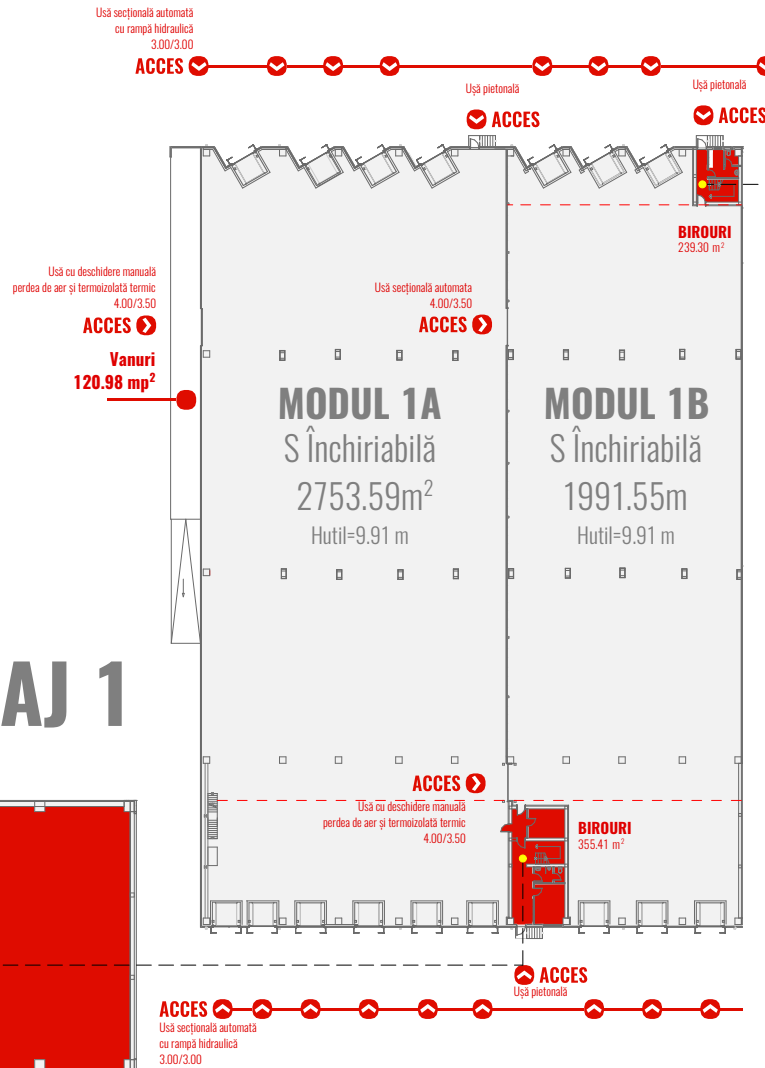

DEPOZIT 38 MODUL 1

S. Închiriabilă: 6057.09m²

ETAJ 1

ETAJ 1